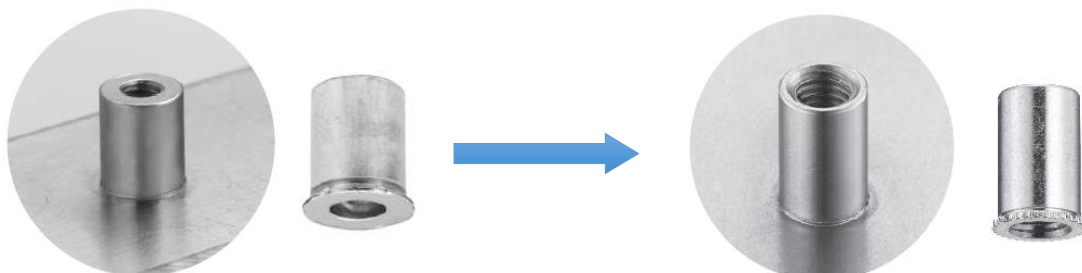

2016年12月

(No. 16021)

ポップリベット・ファスナー株式会社
営業部門

ポップスルースペーサー取り扱い中止のお知らせ

拝啓 時下益々ご清祥のこととお喜び申し上げます。平素は格別のご高配を賜り厚くお礼申し上げます。

2013年以降のカタログ「カレイプレスファスナー」にて、掲載はしておりませんが、「ポップスルースペーサー(STH■-■L)」の販売減少に伴い、今後は一部のお客様にて、継続してご使用いただいているサイズを除き、同製品の取り扱いを中止させていただきます。ご理解いただけますよう、何卒よろしくお願いいたします。

誠に勝手ではございますが、「KALEI®スタンドオフスペーサー」を、代替にご検討いただけますよう、お願いいたします。

同製品は、スチール製のみご用意していた「ポップスルースペーサー」とは異なり、スチール/ステンレス双方の対応が可能、また取り付け面形状は、従来品のオープンタイプに加え、シールドタイプもご用意しているため、より幅広い用途にてお役に立つことが可能です。

ご不明な点などございましたら、担当営業マンにお問い合わせをお願いいたします。今後ともNPRは総合ファスニングシステムメーカーを目指し邁進しつづけますので、何卒ご高承のうえ倍旧のご愛顧を賜りますよう、宜しく願い申し上げます。

敬具

記

※誠に恐縮ではございますが、今後の「ポップスルースペーサー」の販売は各サイズともに、弊社の在庫終了まで対応させていただき、その後は順次打ち切りとさせていただきます。

※在庫状況、および推奨品「KALEI®スタンドオフスペーサー」との相関については、担当営業にお問い合わせいただけますよう、お願いいたします。

「ポップスルースペーサー」

「KALEI®スタンドオフスペーサー」

備考)POP インフォメーションは、弊社 HP で公開中です。 <http://www.popnpr.co.jp/popinfo/01_index.html>